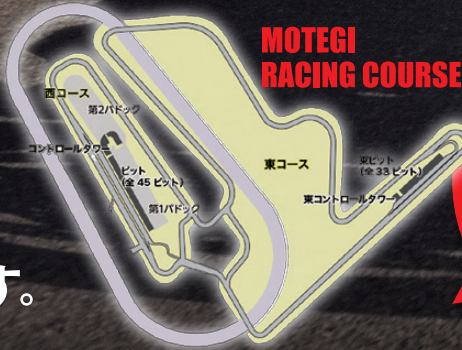

**BMW
MOTORRAD**

**誰でも気軽に
スポーツライディングが楽しめる!**

BMW Motorrad Dealer Group Circuit Experience in MOTEGI

**ご自身の
走行タイムを
計測可能!**

※参加費用に計測用
トランスポンダー
料金含む

自分のペースで無理なく安全に
もてぎのGPコースを走行できます。

開催日

2026年 6月1日(月)

受付時間 7:00(予定)

開催地

モビリティリゾートもてぎ ロードコース

走行可能な車両

公道走行可能な310cc以上の車両

※スクーター及び保安部品の無い車両は走行不可
※G310Rのレーサーは参加可能

走行内容

フリー走行 20分×3本